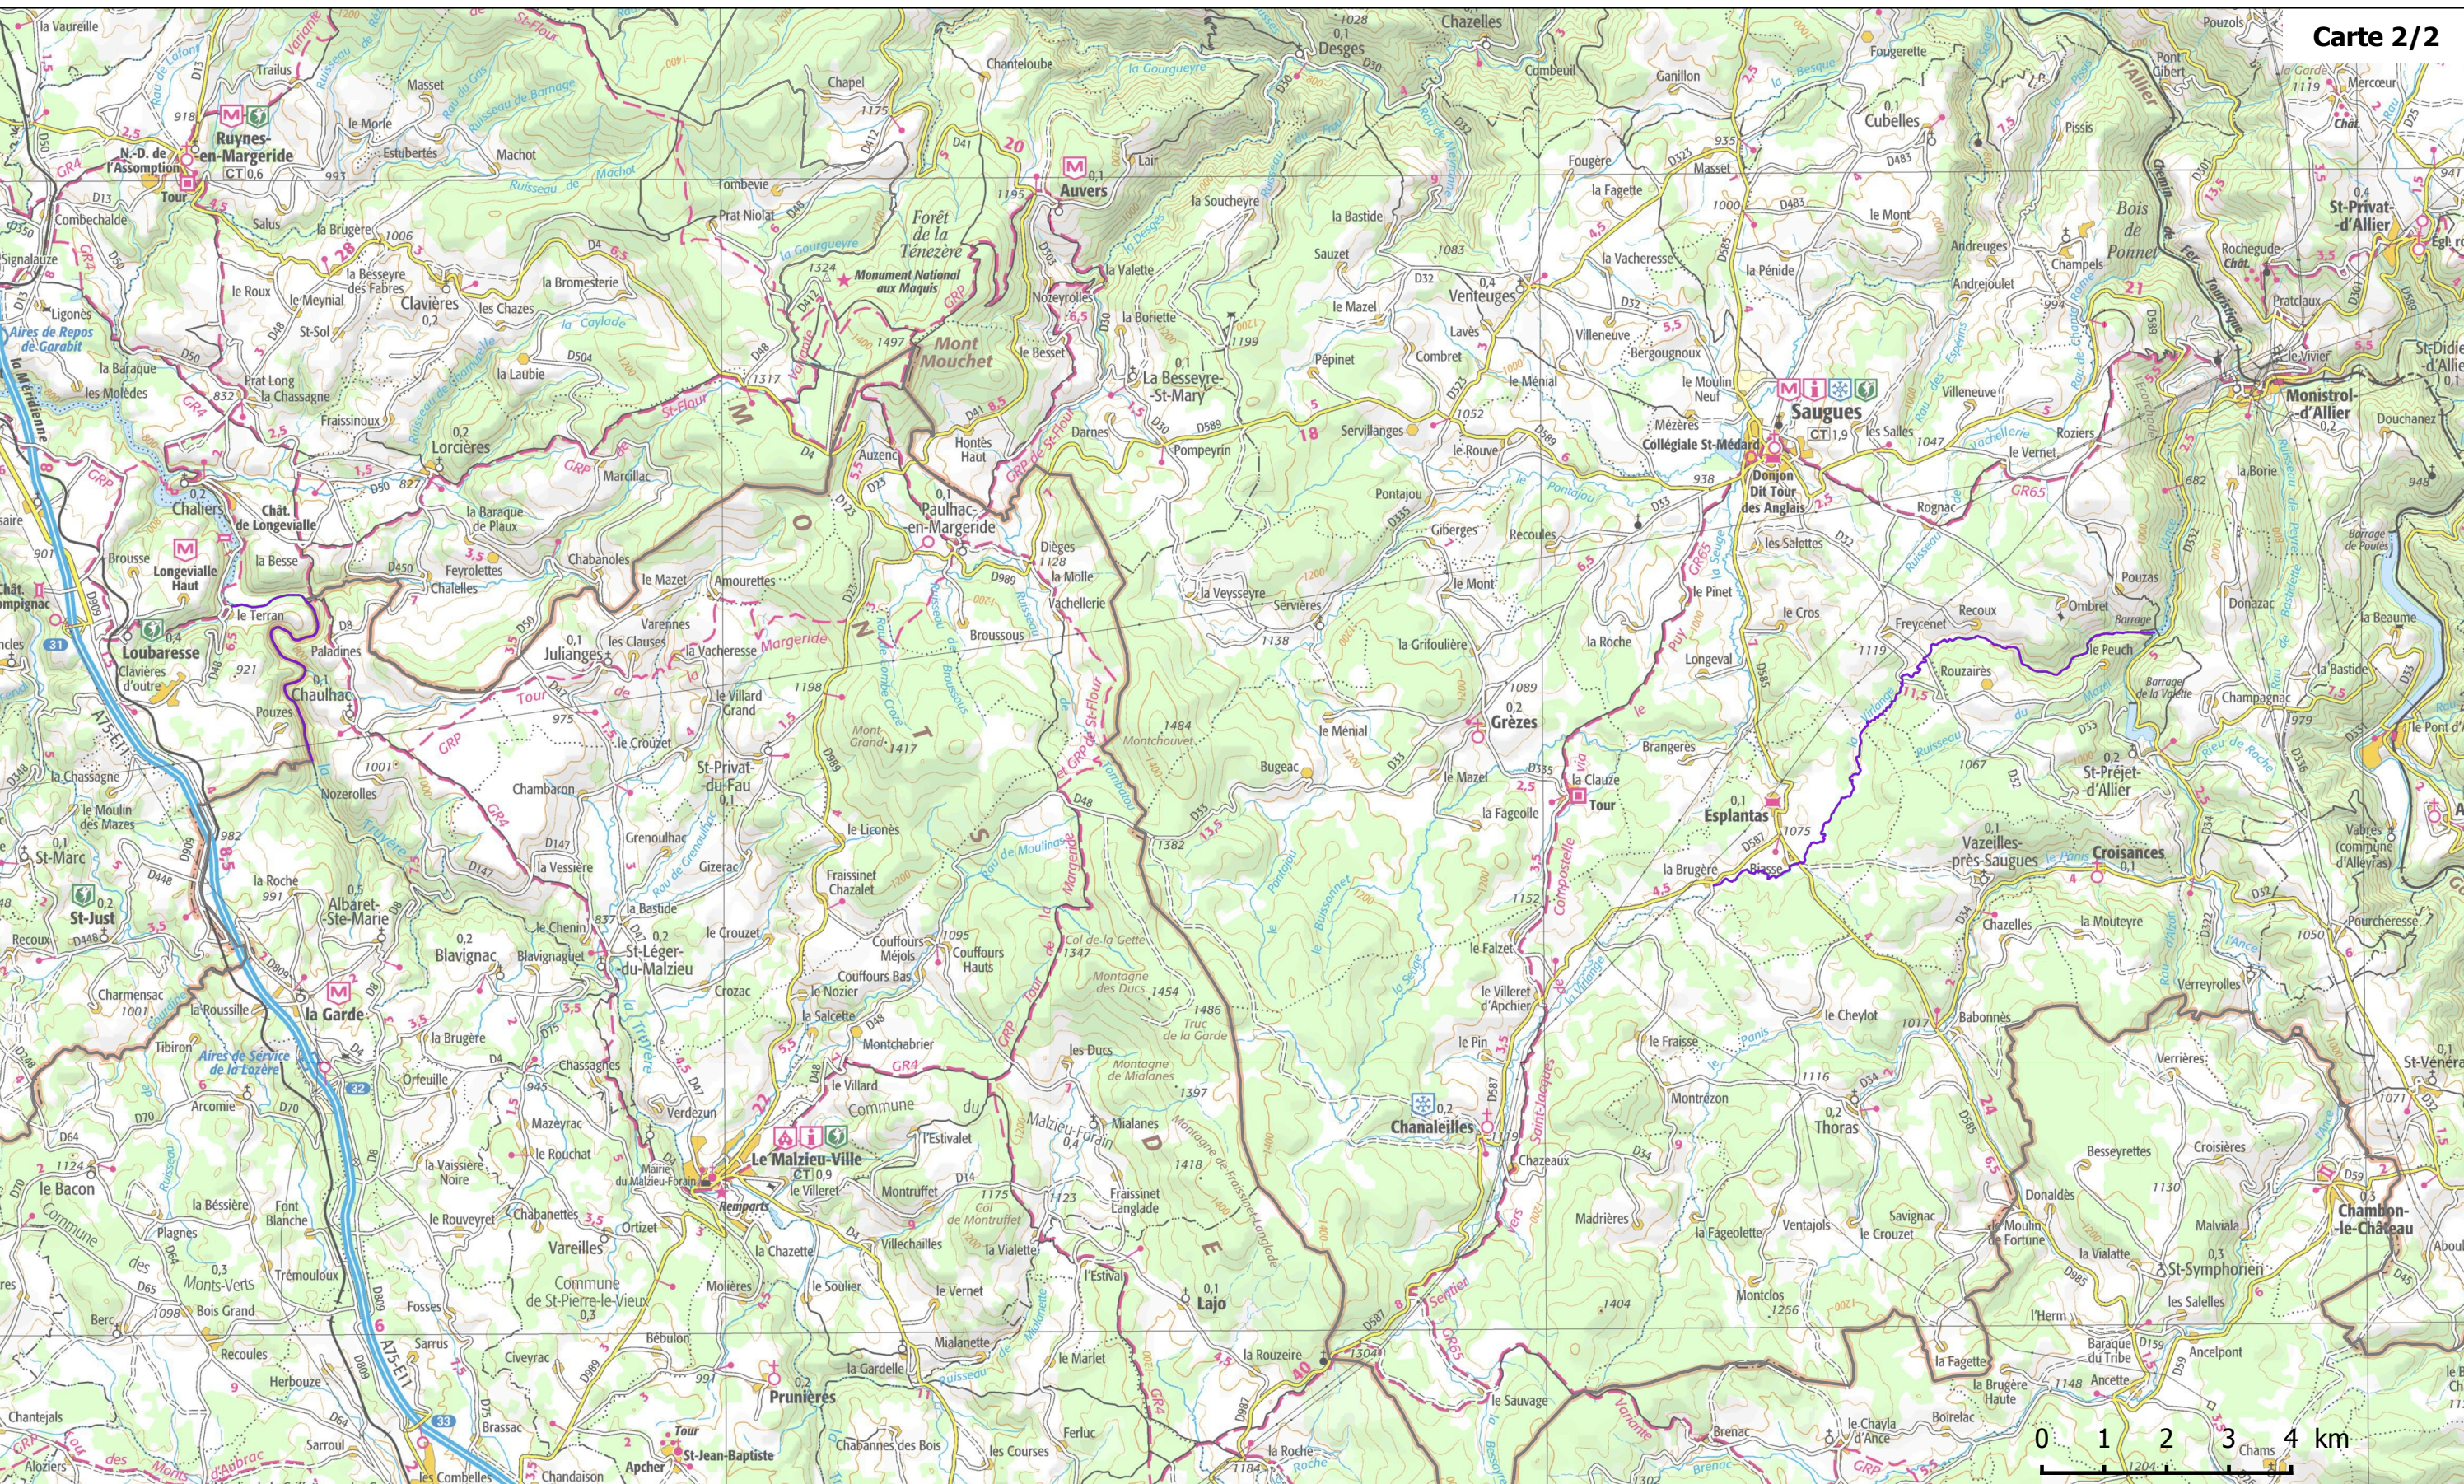

## RIVIERES A MOULES PERLIERES

FR8301094 (Région : Auvergne, Départements : Cantal, Haute-Loire, Puy-de-Dôme)

Nouveau périmètre proposé

Echelle : 1 / 100 000

Fond : IGN Scan100

Réalisation DREAL Auvergne  
08/12/2015

## RIVIERES A MOULES PERLIERES

FR8301094 (Région : Auvergne, Départements : Cantal, Haute-Loire, Puy-de-Dôme)

Carte 2/2

Nouveau périmètre proposé

Echelle : 1 / 100 000

Fond : IGN Scan100

Réalisation DREAL Auvergne  
08/12/2015