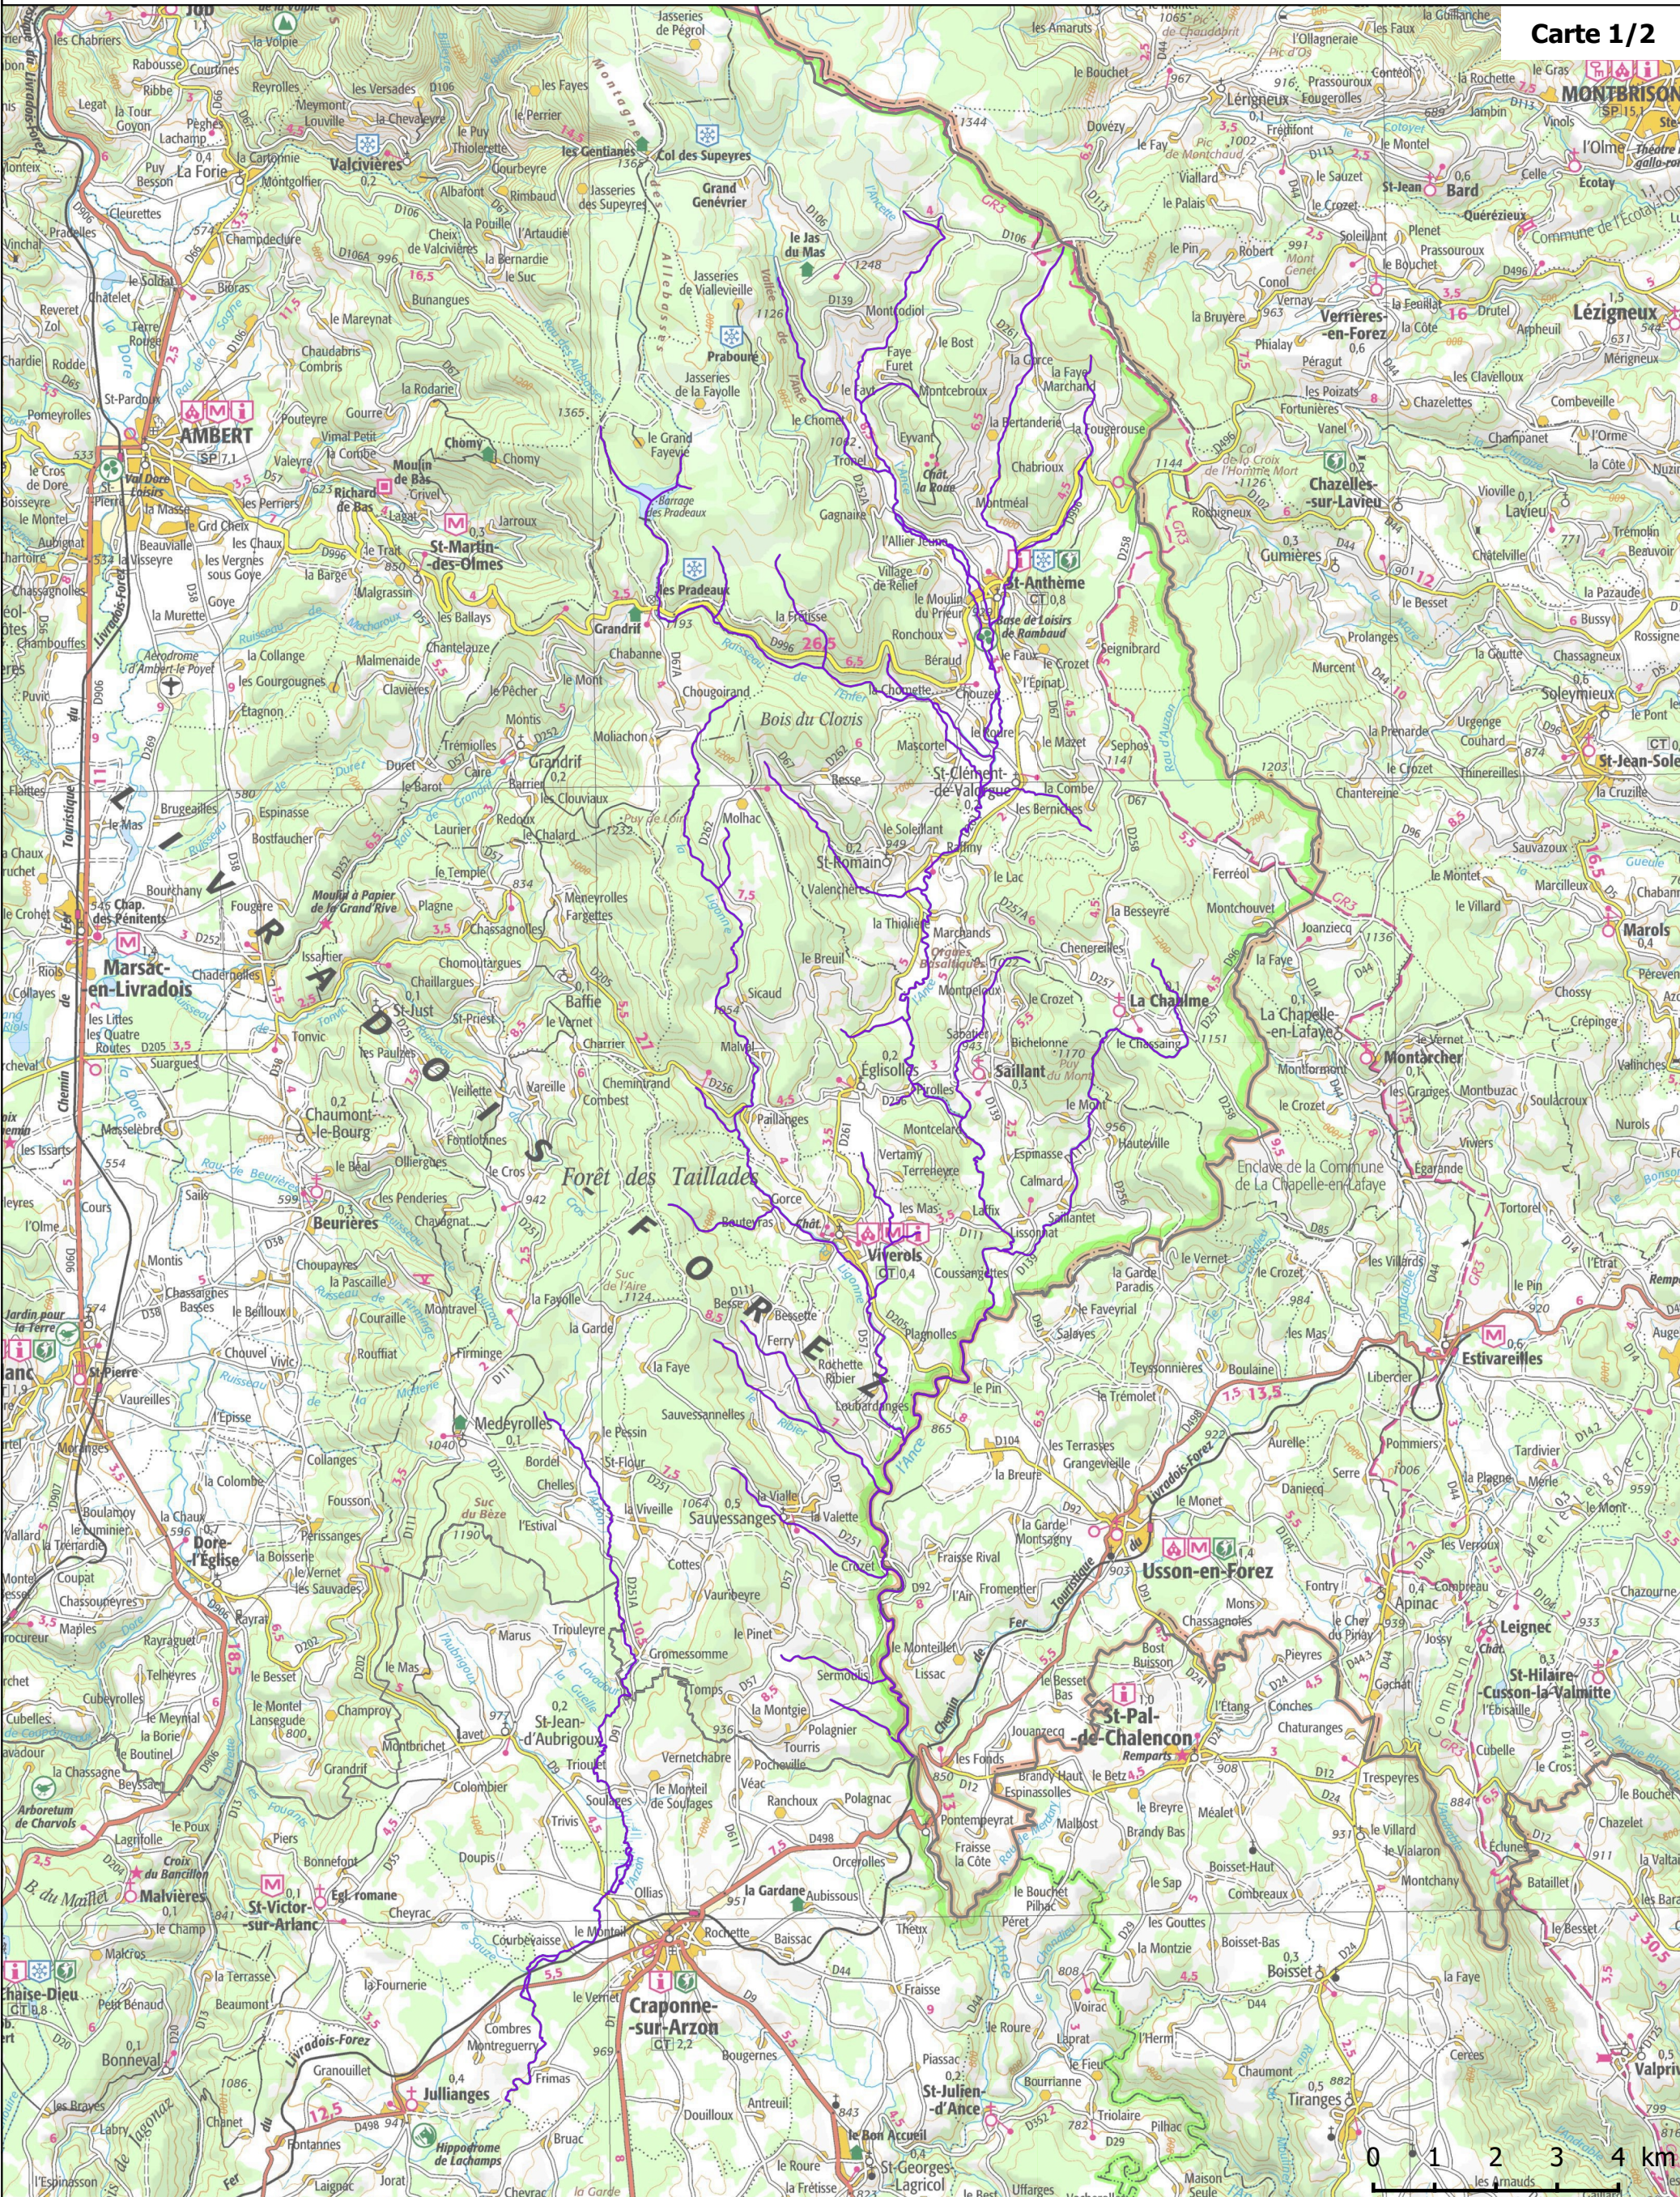

## RIVIERES A MOULES PERLIERES

FR8301094 (Région : Auvergne, Départements : Cantal, Haute-Loire, Puy-de-Dôme)

### Tableau d'assemblage

 Nouveau périmètre proposé

Echelle : 1 / 1 000 000

Fond : IGN Scan1000

Réalisation DREAL Auvergne  
08/12/2015

## RIVIERES A MOULES PERLIERES

FR8301094 (Région : Auvergne, Départements : Cantal, Haute-Loire, Puy-de-Dôme)

Nouveau périmètre proposé

Echelle : 1 / 100 000

Fond : IGN Scan100

Réalisation DREAL Auvergne  
08/12/2015

## RIVIERES A MOULES PERLIERES

FR8301094 (Région : Auvergne, Départements : Cantal, Haute-Loire, Puy-de-Dôme)

Carte 2/2

Nouveau périmètre proposé

Echelle : 1 / 100 000

Fond : IGN Scan100

Réalisation DREAL Auvergne  
08/12/2015