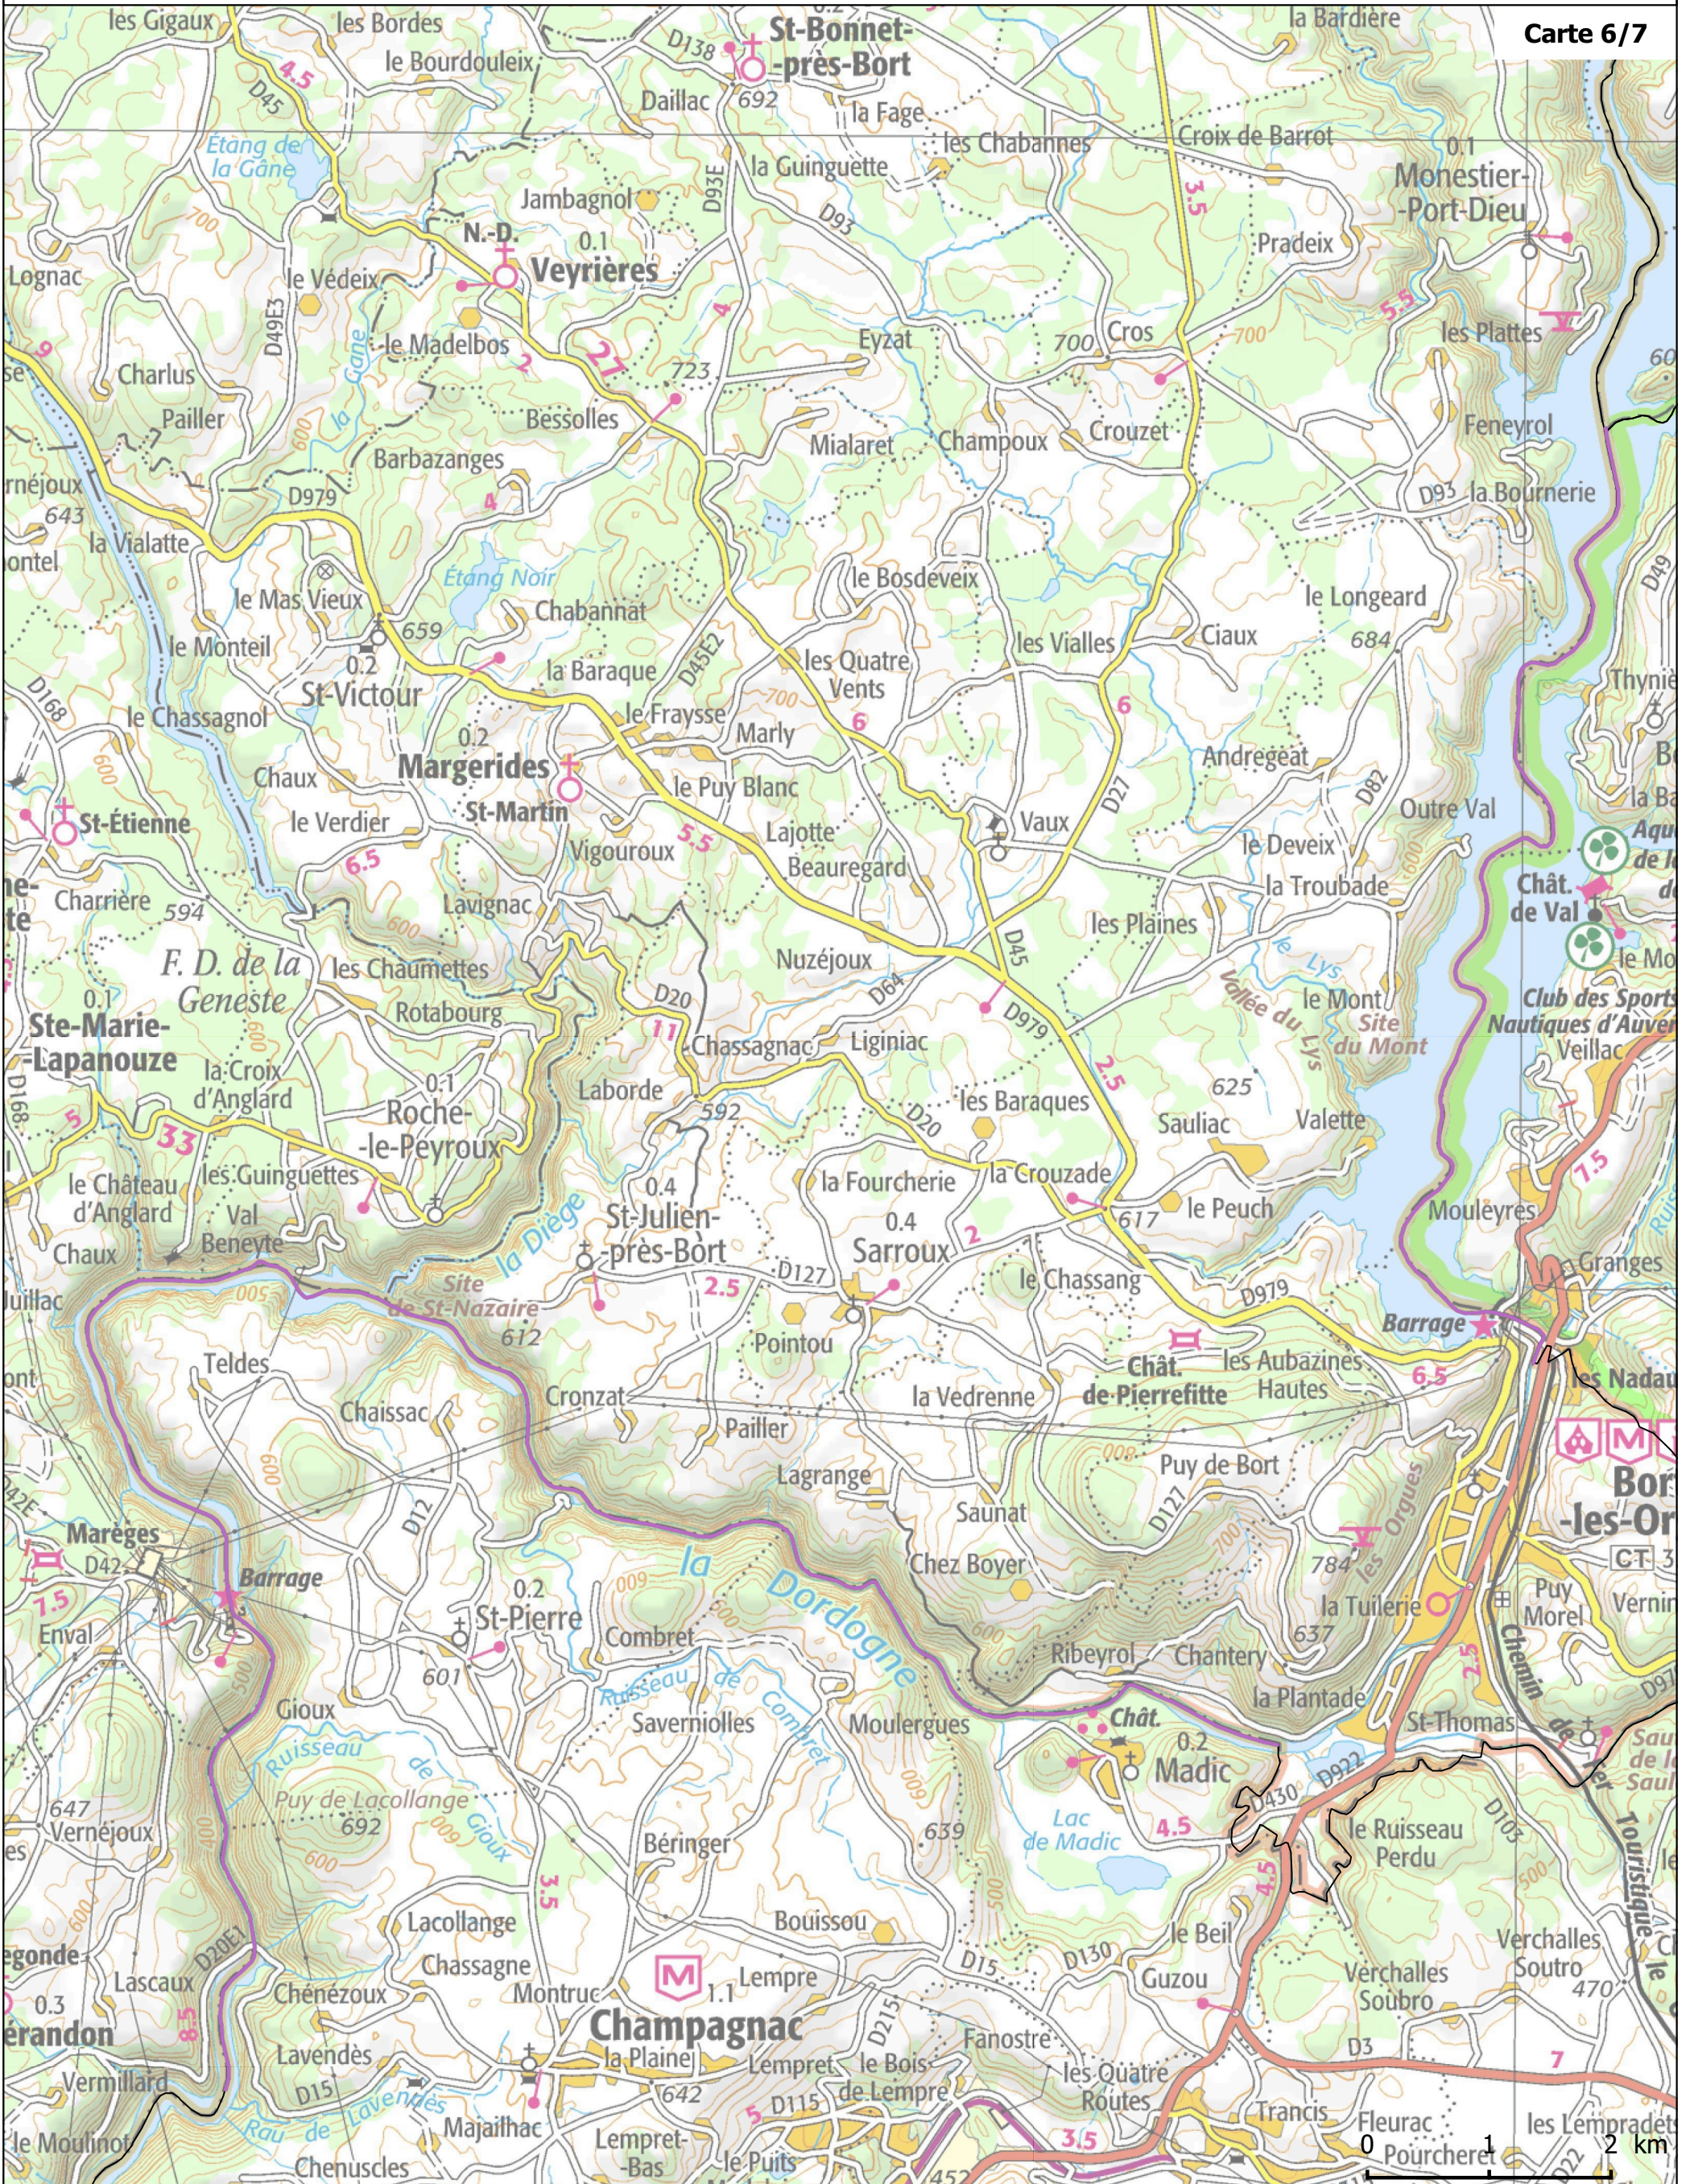

Ministère
de l'Écologie,
du Développement
durable
et de l'Énergie

Modification de Site d'Importance Communautaire

LACS ET RIVIERES A LOUTRES

FR8301095

(Région : Auvergne-Rhône-Alpes, Départements : Cantal, Haute-Loire, Puy-de-Dôme)

Tableau d'assemblage

Nouveau périmètre proposé

Echelle : 1 / 1 000 000

Fond : IGN Scan1000

Réalisation DREAL Auvergne-Rhône-Alpes
04/01/2016

Modification de Site d'Importance Communautaire

LACS ET RIVIERES A LOUTRES

FR8301095

(Région : Auvergne-Rhône-Alpes, Départements : Cantal, Haute-Loire, Puy-de-Dôme)

Carte 5/7

Nouveau périmètre proposé

Echelle : 1 / 50 000

Fond : IGN Scan100

Réalisation DREAL Auvergne-Rhône-Alpes
04/01/2016

Nouveau périmètre proposé