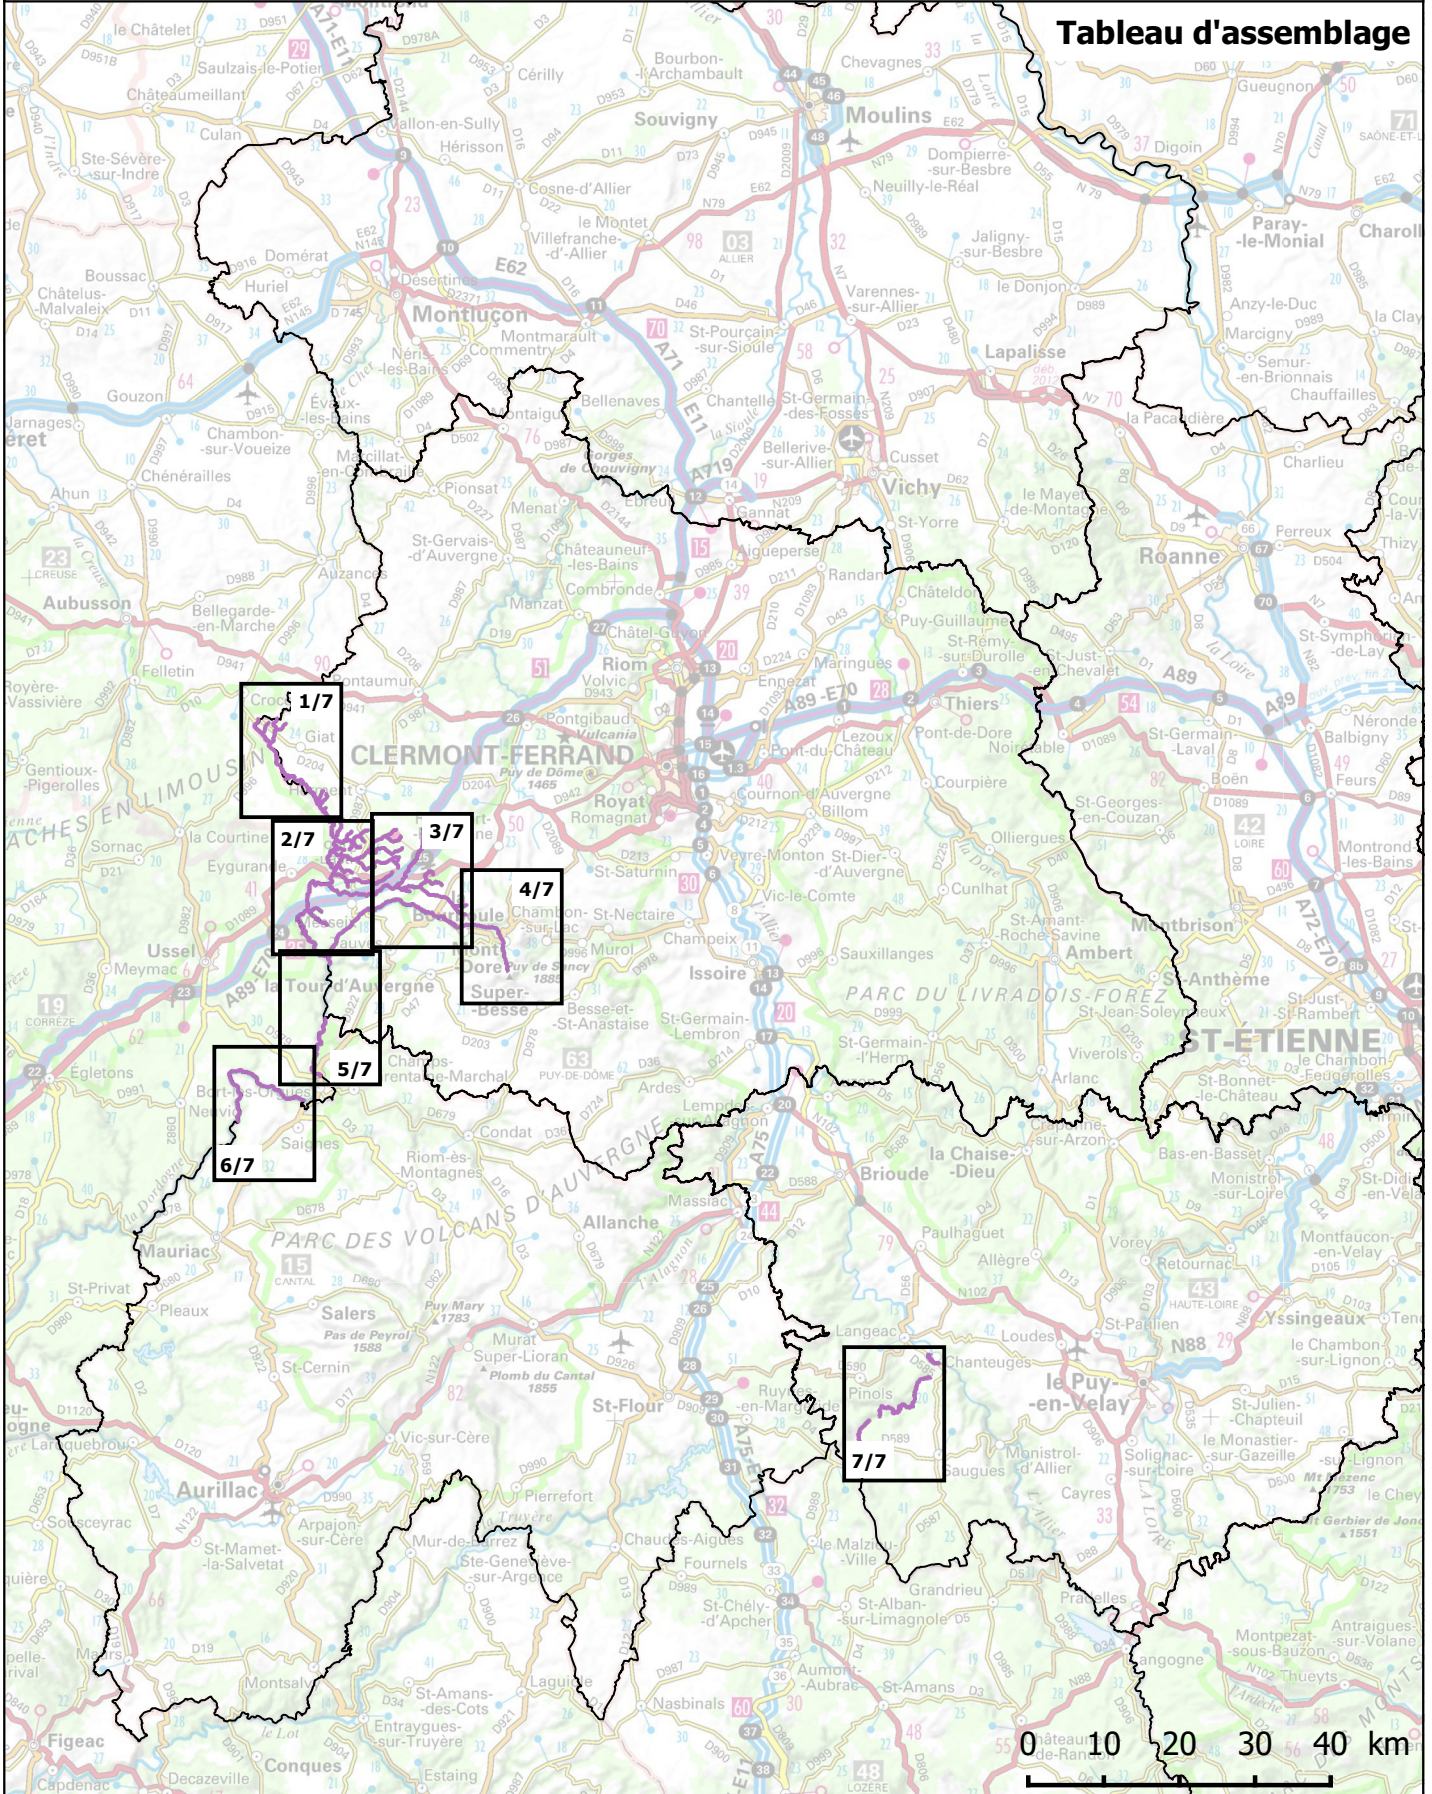

Ministère
de l'Écologie,
du Développement
durable
et de l'Énergie

Modification de Site d'Importance Communautaire

LACS ET RIVIERES A LOUTRES

FR8301095

(Région : Auvergne-Rhône-Alpes, Départements : Cantal, Haute-Loire, Puy-de-Dôme)

Tableau d'assemblage

Nouveau périmètre proposé

Echelle : 1 / 1 000 000

Fond : IGN Scan1000

Réalisation DREAL Auvergne-Rhône-Alpes
04/01/2016

Modification de Site d'Importance Communautaire

LACS ET RIVIERES A LOUTRES

FR8301095

(Région : Auvergne-Rhône-Alpes, Départements : Cantal, Haute-Loire, Puy-de-Dôme)

Carte 5/7

Nouveau périmètre proposé

Echelle : 1 / 50 000

Fond : IGN Scan100

Réalisation DREAL Auvergne-Rhône-Alpes
04/01/2016

Nouveau périmètre proposé